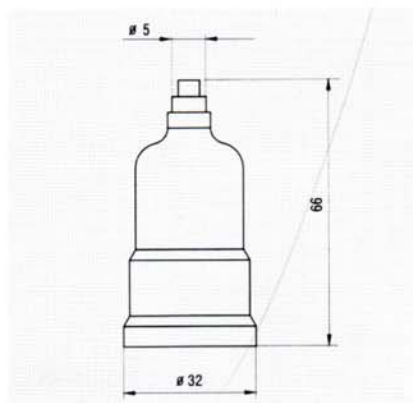

IP65 cod. 3900001