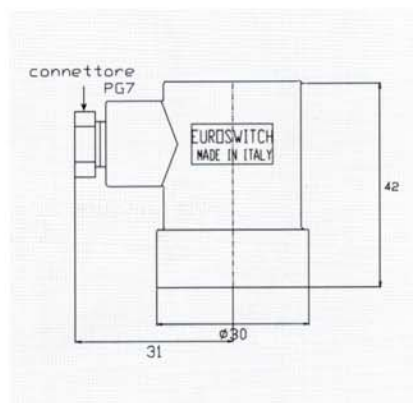

## *cappucci di protezione* protection cap

*I pressostati Euroswitch possono essere forniti con un cappuccio di protezione IP54 o IP65, a seconda del tipo.*

All the Euroswitch pressure switches are available with IP54 or IP65 protection, depending on the model.

**IP54 cod. 3015001**

**IP65 cod. 3900001**

**IP65-1 cod. 3900003**