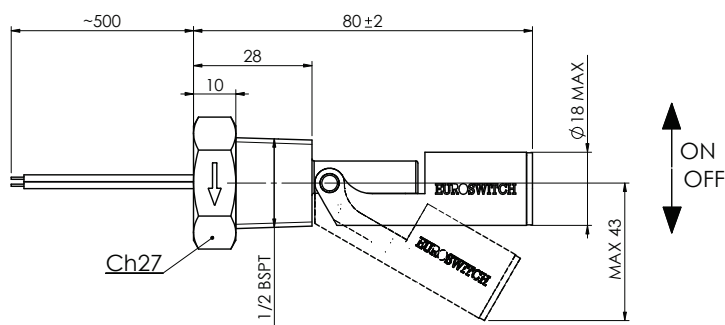

P535P

Sensore di livello elettromagnetico montaggio laterale
Electromagnetic level sensor lateral fixing

Nel caso di connessioni non isolate, devono essere prese le adeguate precauzioni per garantire la distanza minima di sicurezza tra i diversi morsetti.

For a correct use please refer to "General Notes" in the Euroswitch sensors catalogue, edition 2012.

Codice - Part Number	
BIANCO WHITE BIANCO WHITE P535AH - 100	ARANCIONE ORANGE NC MARRONE/BROWN NO BIANCO/WHITE P535AH - 500
Per passare da N.C. a N.A. è sufficiente capovolgere il sensore The contact can be converted from N.C. to N.O. by rotating the sensor upside down	Contatto SPDT SPDT Contact

Impiego	Acqua - Acidi (Fluidi alimentari a richiesta)
Fissaggio	G 1/2" conico
Stelo	Polipropilene
Galleggiante	Polipropilene
Uscita cablaggio	500 mm PVC
Tipo contatto	Reed N.A./ N.C. (SPDT)
Max pot. commut.	40 W (3 W SPDT)
Max corrente commut.	1 A (0,25 A SPDT)
Max tensione commut.	50 V (250V a richiesta)
Tipo di azionamento	1B
Situazione di inquinazione	normale
Peso specif. liquido	> 0,8
Temp. di funzionamento	-10°C / +80°C
Peso	~ gr 24

Use	Water - Acids (Alimentary liquids on request)
Fixing	G 1/2" conical
Stem	Polypropilene
Float	Polypropilene
Wiring output	500 mm PVC
Type of contact	Reed N.O./ N.C. (SPDT)
Max switch. capacity	40 W (3 W SPDT)
Max switch. current	1 A (0,25 A SPDT)
Max switch. voltage	50 V (250V on request)
Action type	1B
Pollution situation	normal
Specific fluid weight	> 0,8
Working temperature	-10°C / +80°C
Weight	~ gr 24