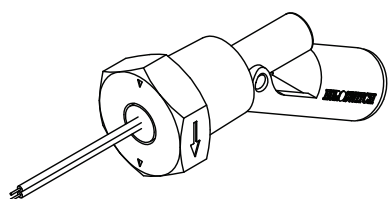

P535P

Sensore di livello elettromagnetico montaggio laterale
Electromagnetic level sensor lateral fixing

Nel caso di connessioni non isolate, devono essere prese le adeguate precauzioni per garantire la distanza minima di sicurezza tra i diversi morsetti.

For a correct use please refer to "General Notes" in the Euroswitch sensors catalogue, edition 2012.

Codice - Part Number	
BIANCO WHITE BIANCO WHITE P535AH - 100	ARANCIONE ORANGE NC MARRONE/BROWN NO BIANCO/WHITE P535AH - 500
Per passare da N.C. a N.A. è sufficiente capovolgere il sensore The contact can be converted from N.C. to N.O. by rotating the sensor upside down	Contatto SPDT SPDT Contact

Impiego	Acqua - Acidi (Fluidi alimentari a richiesta)
Fissaggio	G 1/2" conico
Stelo	Polipropilene
Galleggiante	Polipropilene
Uscita cablaggio	500 mm PVC
Tipo contatto	Reed N.A./ N.C. (SPDT)
Max pot. commut.	40 W (3 W SPDT)
Max corrente commut.	1 A (0,25 A SPDT)
Max tensione commut.	50 V (250V a richiesta)
Tipo di azionamento	1B
Situazione di inquinazione	normale
Peso specif. liquido	> 0,8
Temp. di funzionamento	-10°C / +80°C
Peso	~ gr 24

Use	Water - Acids (Alimentary liquids on request)
Fixing	G 1/2" conical
Stem	Polypropilene
Float	Polypropilene
Wiring output	500 mm PVC
Type of contact	Reed N.O./ N.C. (SPDT)
Max switch. capacity	40 W (3 W SPDT)
Max switch. current	1 A (0,25 A SPDT)
Max switch. voltage	50 V (250V on request)
Action type	1B
Pollution situation	normal
Specific fluid weight	> 0,8
Working temperature	-10°C / +80°C
Weight	~ gr 24