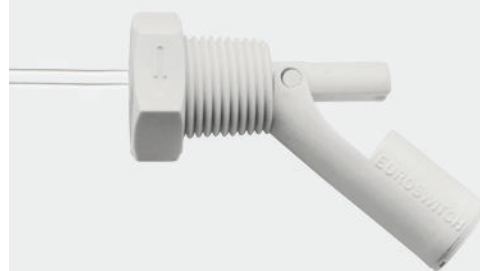

P535P

Sensore di livello elettromagnetico montaggio laterale
Electromagnetic level sensor lateral fixing

Nel caso di connessioni non isolate, devono essere prese le adeguate precauzioni per garantire la distanza minima di sicurezza tra i diversi morsetti.

For a correct use please refer to "General Notes" in the Euroswitch sensors catalogue, edition 2012.

Codice - Part Number	
BIANCO WHITE BIANCO WHITE P535AH - 100	ARANCIONE ORANGE NC MARRONE/BROWN NO BIANCO/WHITE P535AH - 500
Per passare da N.C. a N.A. è sufficiente capovolgere il sensore The contact can be converted from N.C. to N.O. by rotating the sensor upside down	Contatto SPDT SPDT Contact

Impiego	Acqua - Acidi (Fluidi alimentari a richiesta)
Fissaggio	G 1/2" conico
Stelo	Polipropilene
Galleggiante	Polipropilene
Uscita cablaggio	500 mm PVC
Tipo contatto	Reed N.A./ N.C. (SPDT)
Max pot. commut.	40 W (3 W SPDT)
Max corrente commut.	1 A (0,25 A SPDT)
Max tensione commut.	50 V (250V a richiesta)
Tipo di azionamento	1B
Situazione di inquinazione	normale
Peso specif. liquido	> 0,8
Temp. di funzionamento	-10°C / +80°C
Peso	~ gr 24

Use	Water - Acids (Alimentary liquids on request)
Fixing	G 1/2" conical
Stem	Polypropilene
Float	Polypropilene
Wiring output	500 mm PVC
Type of contact	Reed N.O./ N.C. (SPDT)
Max switch. capacity	40 W (3 W SPDT)
Max switch. current	1 A (0,25 A SPDT)
Max switch. voltage	50 V (250V on request)
Action type	1B
Pollution situation	normal
Specific fluid weight	> 0,8
Working temperature	-10°C / +80°C
Weight	~ gr 24